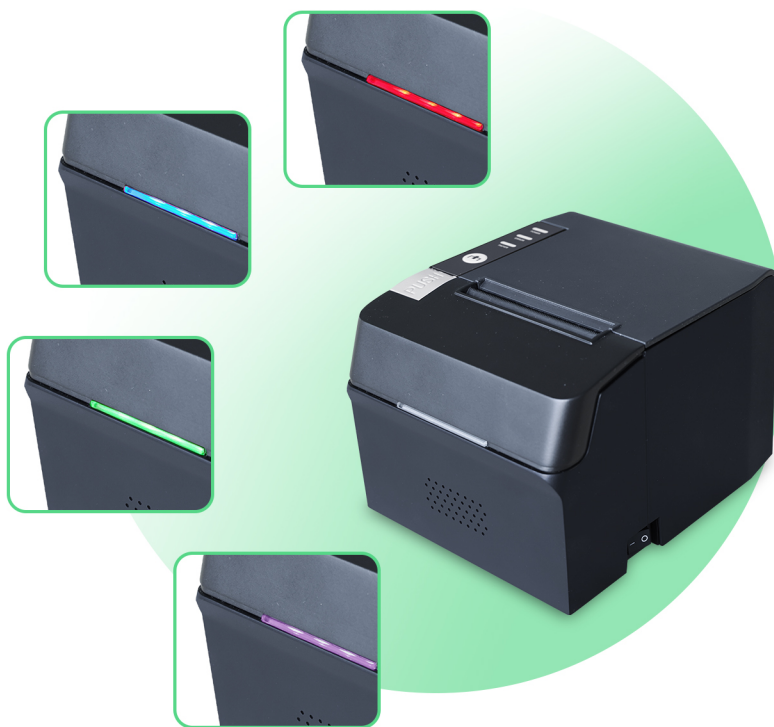

SPRT 思普瑞特

专注，可靠，中国特种打印机优秀品牌

www.sprinter.com.cn

SP-POS891 Plus

硬核防水, 出单稳畅

专为后厨恶劣环境而生

高温高湿

油污弥漫

震动频繁

使用频繁

防水

防油

防虫

200mm/s打印速度 机身紧凑，体积更小巧

外观尺寸(L×W×H): 173mm×142mm×120mm

应
用
行
业

4色灯带设计

- 》 打印机状态一目了然
- 》 颜色即语言 · 一眼即懂

- 红色灯带：缺纸或异常报警
- 绿色灯带：电源指示灯
- 紫色灯带：(蓝牙+WIFI)双模连接
- 蓝色灯带：常亮表示蓝牙或WIFI连接
闪烁表示WIFI处于可配网状态

打印性能

打印方式：行式热敏打印
打印速度：200mm/s(Max)
打印密度：8dots/mm(203dpi), 576dots/line

打印纸规格

打印纸宽：79.5±0.5mm
纸张厚度：0.06~0.08mm
纸卷直径：≤80mm

字体/字符/条码

宋体、BIG5, GB18030汉字及字符等
一维条码：UPCA; EAN13; CODE39等
二维条码：PDF417; QR Code; Date Matrix

连接方式

接口：USB/网口/蓝牙/WIFI/钱箱接口
电源要求：DC24V±10%, 1.5A
钱箱控制：DC24V, 1A, 6线RJ-11插座
指令集：ESC/POS
支持系统：Windows/Android/Linux