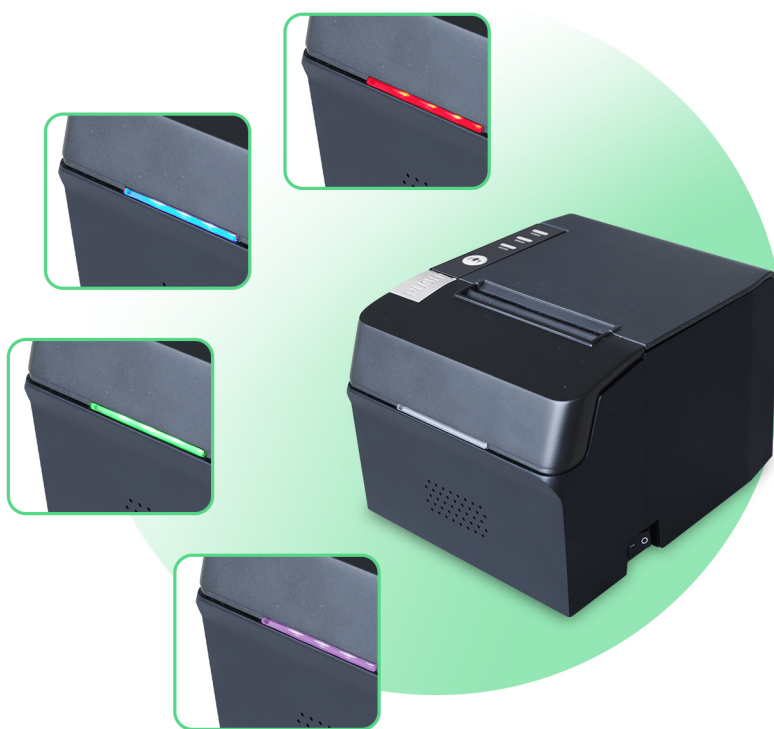

SPRT 思普瑞特

专注, 可靠, 中国特种打印机优秀品牌

www.sprinter.com.cn

SP-POS891UEd Plus

硬核防水, 出单无双

专为后厨恶劣环境而生

高温高湿

油污弥漫

震动频繁

使用频繁

防水

防油

防虫

200mm/s打印速度 机身紧凑，体积更小巧

外观尺寸(L×W×H): 173mm×142mm×120mm

应
用
行
业

3色4灯带设计

- 》打印机状态一目了然
- 》颜色即语言·一眼即懂

- 红色灯带：缺纸或异常报警
- 绿色灯带：电源指示灯
- 紫色灯带：(蓝牙+WIFI)双模连接
- 蓝色灯带：常亮表示蓝牙或WIFI连接
闪烁表示WIFI处于可配网状态

打印性能

打印方式：行式热敏打印
打印速度：200mm/s(Max)
打印密度：8dots/mm(203dpi), 576dots/line

打印纸规格

打印纸宽：79.5±0.5mm
纸张厚度：0.06~0.08mm
纸卷直径：≤80mm

字体/字符/条码

宋体、BIG5，GB18030汉字及字符等
一维条码：UPCA；EAN13；CODE39等
二维条码：PDF417；QR Code；Date Matrix

连接方式

接口：USB/网口/蓝牙/WIFI/钱箱接口
电源要求：DC24V, 1.5A
钱箱控制：DC24V, 1A, 6线RJ-11插座
指令集：ESC/POS
支持系统：Windows/Android/Linux

环境参数

工作温度/湿度：0°C~50°C/10%~85%
存储温度/湿度：-20°C~60°C/10%~90%
出纸方式：上出纸
开门方式：上翻盖